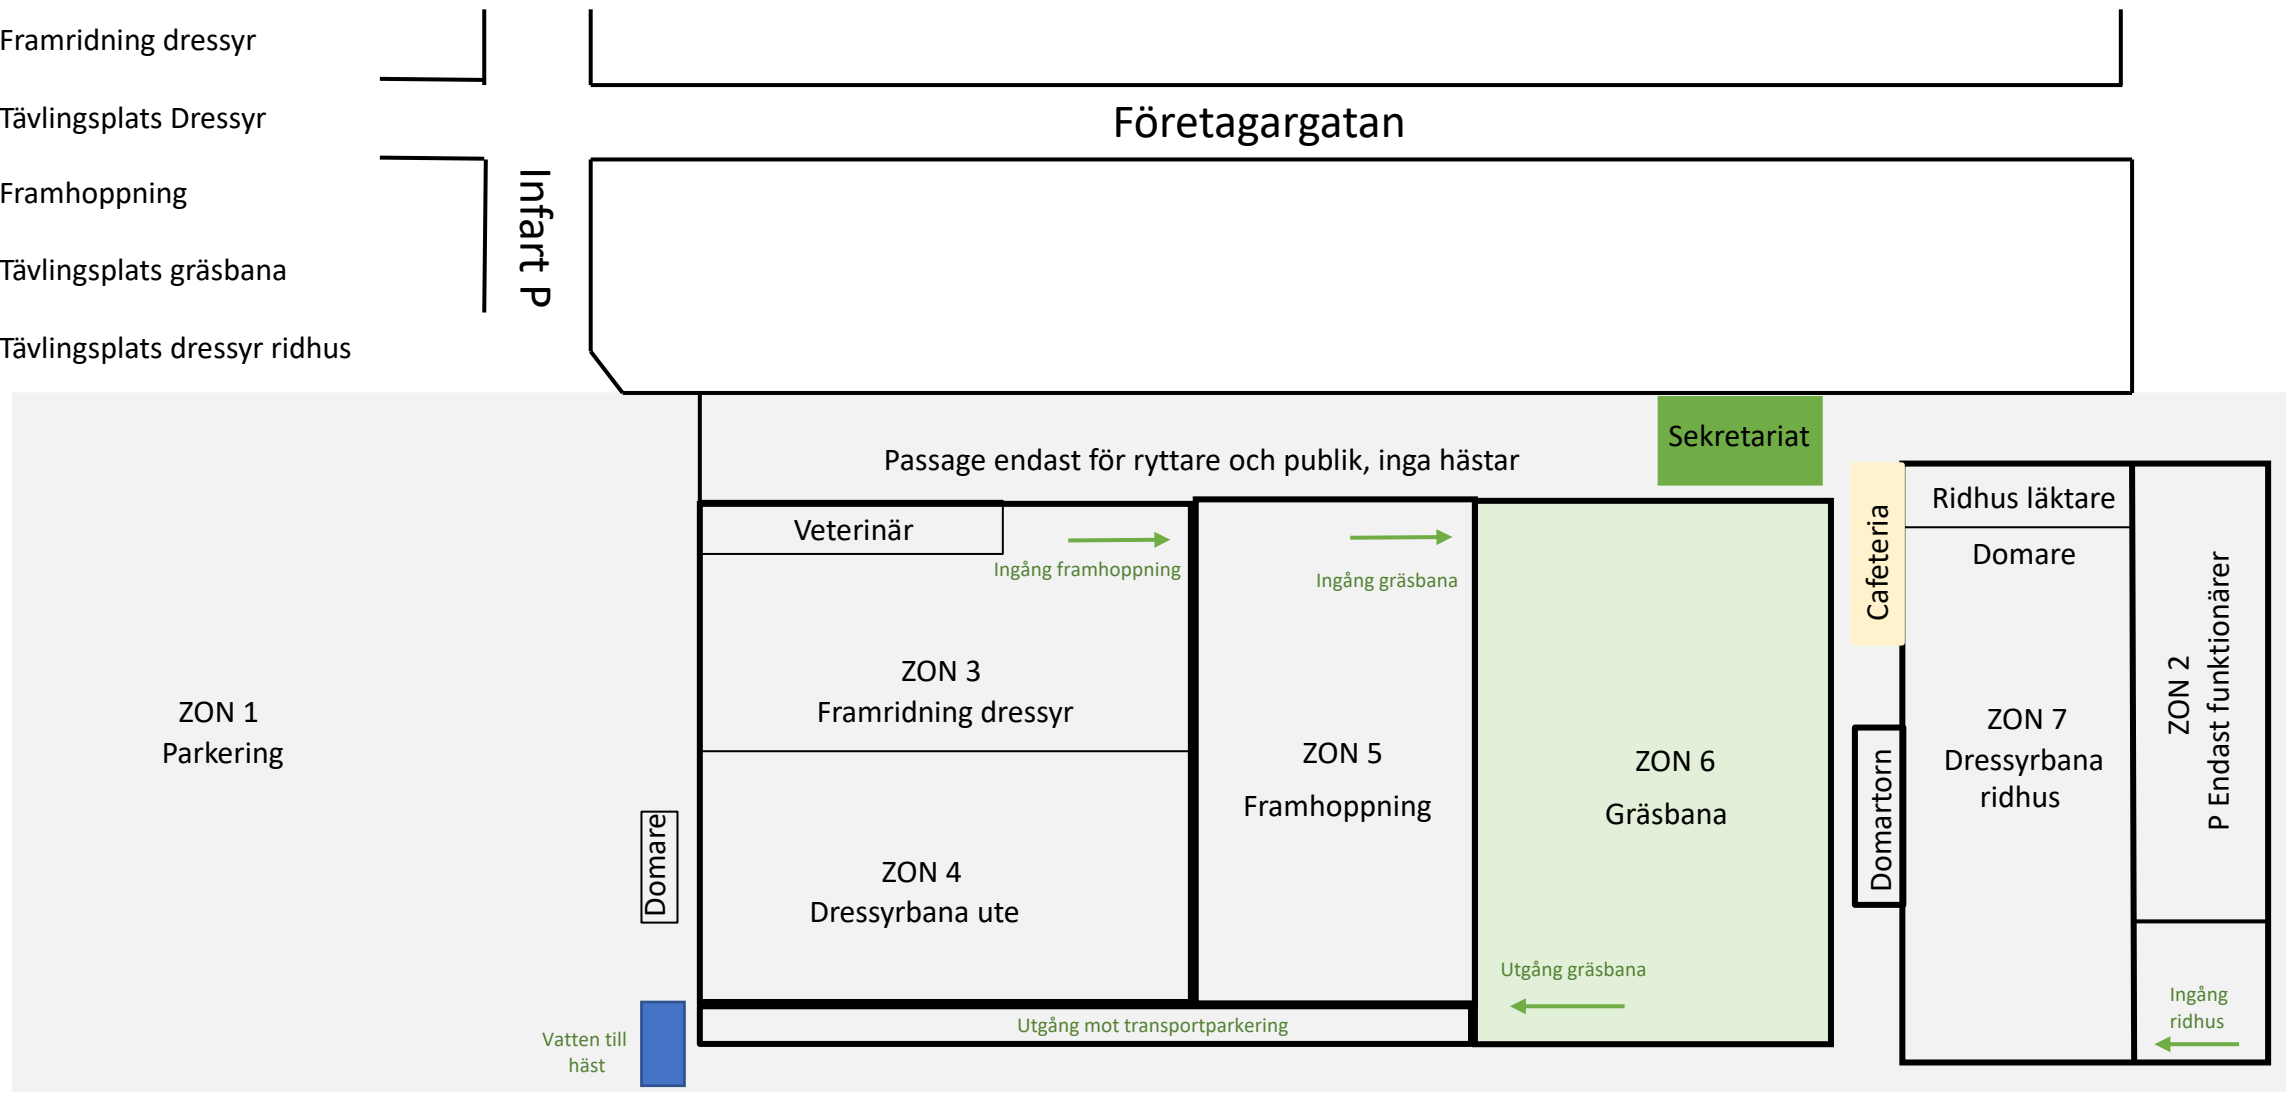

ZON 1: Parkering transporter

ZON 2: Parkering funktionärer

ZON 3: Framridning dressyr

ZON 4: Tävlingsplats Dressyr

ZON 5: Framhoppning

ZON 6: Tävlingsplats gräsbana

ZON 7: Tävlingsplats dressyr ridhus

MRKs OMRÅDESKARTA VID SOMMARFÄLTTÄVLANSTÄVLING 20/6 2021

VISA KÄRLEK HÅLL AVSTÅND!

Till följd av Folkhälsomyndighetens rekommendationer har en tydlig riskbedömning gjorts inför MRKs tävlingar

MRKs anläggning kommer under dagen

vara uppdelad i 7 olika zoner för att minska ev. möjlig smittspridning under pågående tävling på anläggningen

Max 50 personer samtidigt
Viktigt att detta respekteras av alla.